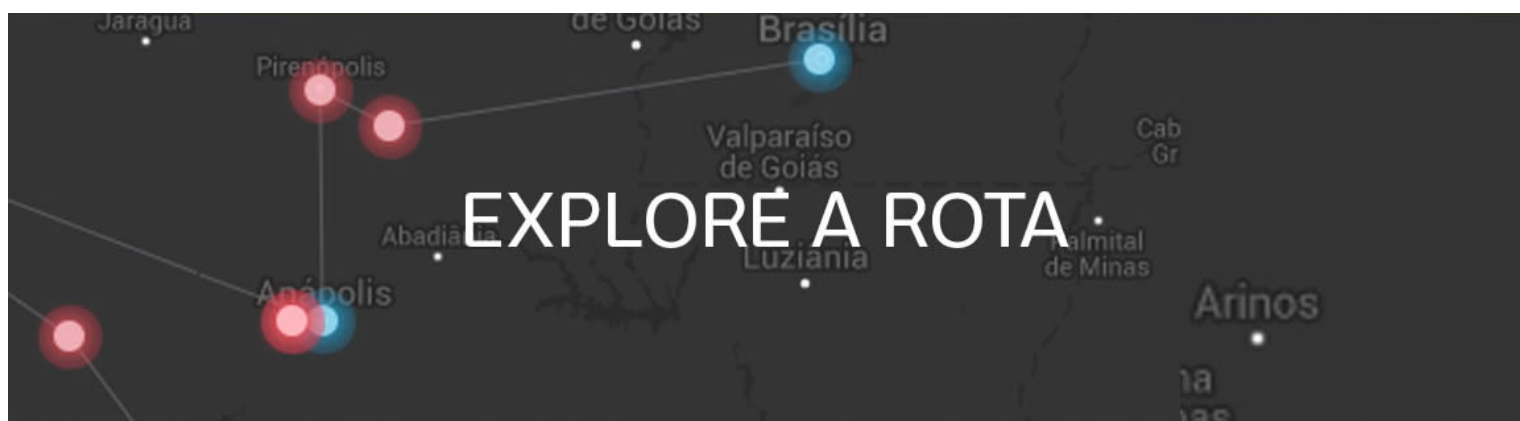

## REVEZAMENTO DA TOCHA OLÍMPICA RIO 2016

HOJE

São Lourenço do Sul, Camaquã,  
Guaíba, Porto Alegre

AMANHÃ

Canoas, Esteio, Novo Hamburgo,  
Gramado, Canela, Nova Petrópolis,  
Caxias do Sul

09

Bento Gonçalves  
Araranguá

DISTÂNCIA PERCORRIDA

**19.433** km

FOI CONDUZIDA POR:

**943** Condutores BRA

JÁ PASSOU POR

**208**  
CIDADES

## MOMENTOS PARA LEMBRAR

Gente de todo o Brasil  
está tirando fotos  
com a Tocha Olímpica Rio 2016.  
Procure a sua e guarde  
uma lembrança dessa festa.

VEJA (/MOMENTOS-PARA-LEMBRAR)