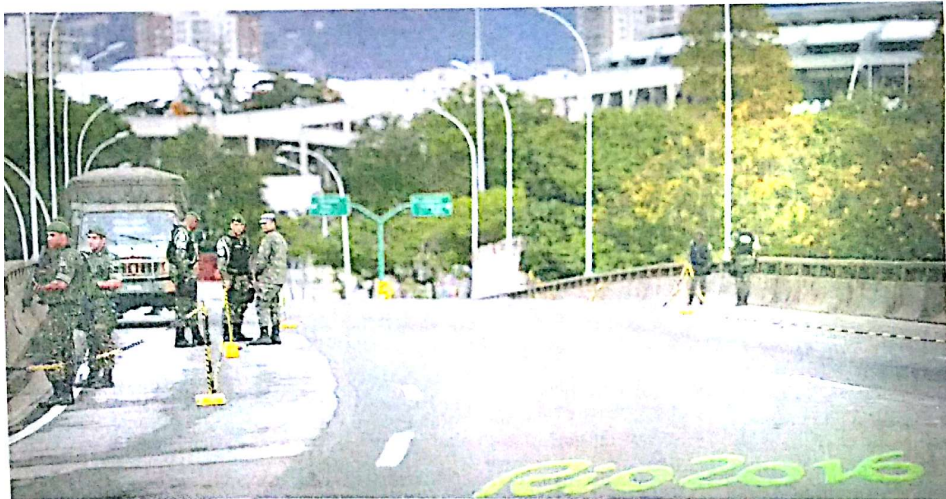

FOLHA DE S. PAULO

SEGUNDA-FEIRA, 18 DE JULHO DE 2016 ★ ★ ★ esporte B3

FOCO

Ricardo Moraes/Reuters

Neste domingo (17), ao menos dez vias próximas ao Maracanã foram interditadas para simulações ligadas à Rio-2016

Autoridades fecham ruas para simular ações para a abertura da Olimpíada

Na manhã deste domingo (17), autoridades da área de segurança e de trânsito simularam o transporte e a chegada de atletas e autoridades em 5 de agosto ao estádio do

Maracanã, zona norte do Rio.

O local será palco das cerimônias de abertura e encerramento da Olimpíada, além de sediar jogos do futebol masculino e feminino.

Participaram do exercício cerca de 2.000 pessoas que ajustam o planejamento de segurança e logística para o dia deste evento.

Os bloqueios de ruas come-

çaram por volta das 5h e foram até meio-dia. Próximo do Maracanã, dez ruas foram fechadas. A orientação da Prefeitura do Rio aos moradores era de que evitassem deixar as suas casas de carro.